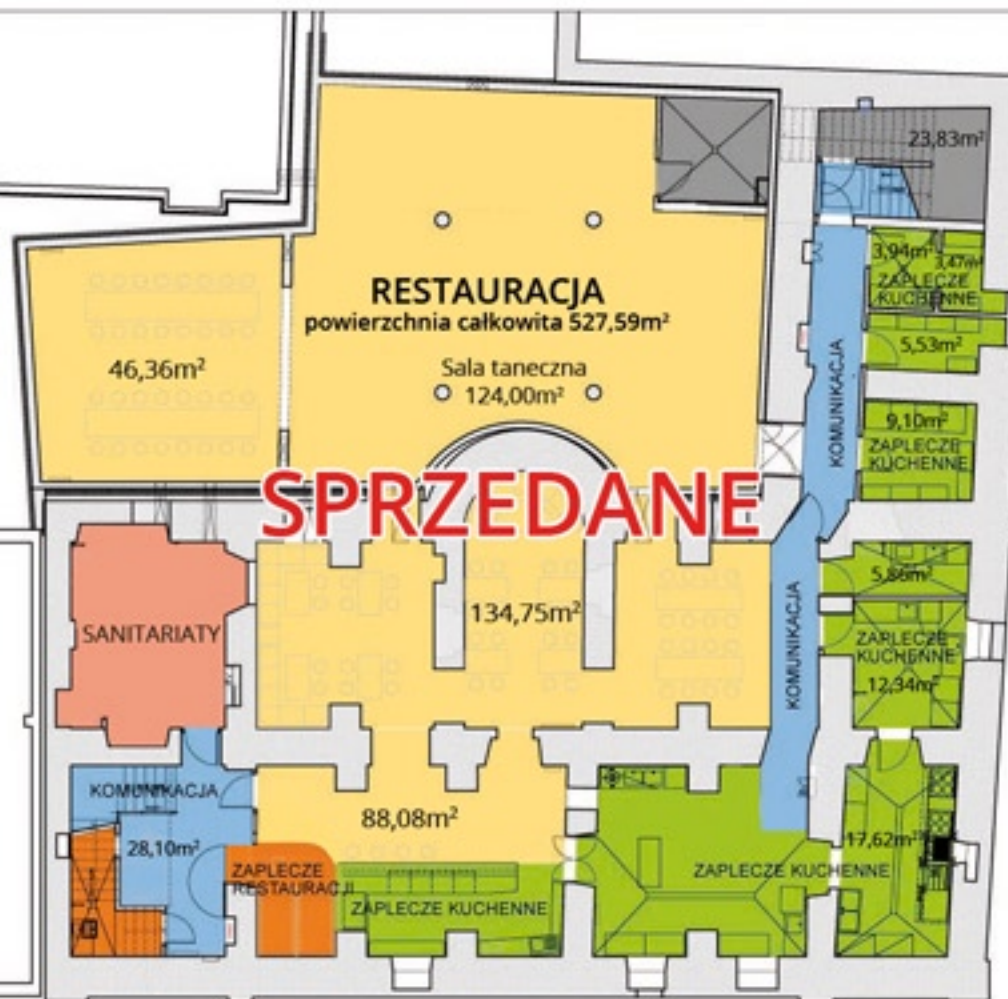

KAMIENICA PRZY UL. RWAŃSKIEJ 8 W RADOMIU

RZUT PIWNIC

0 1 2 3 4 5